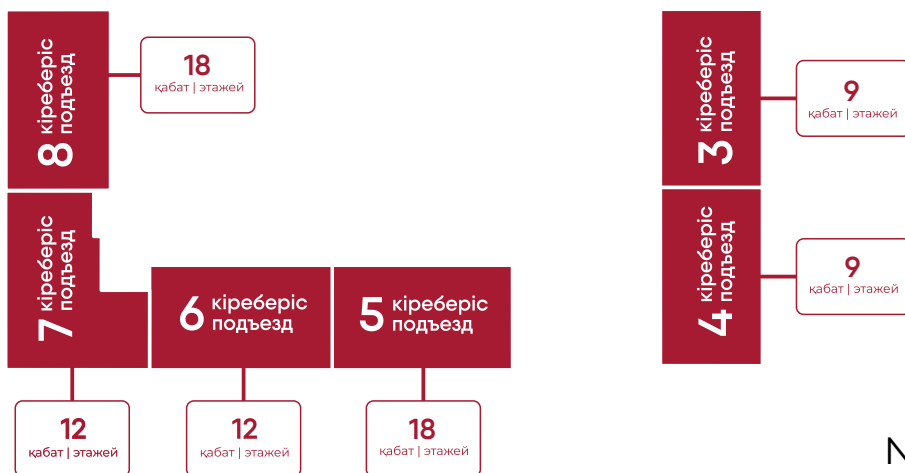

Аула кеңістігі
Дворовое пространство