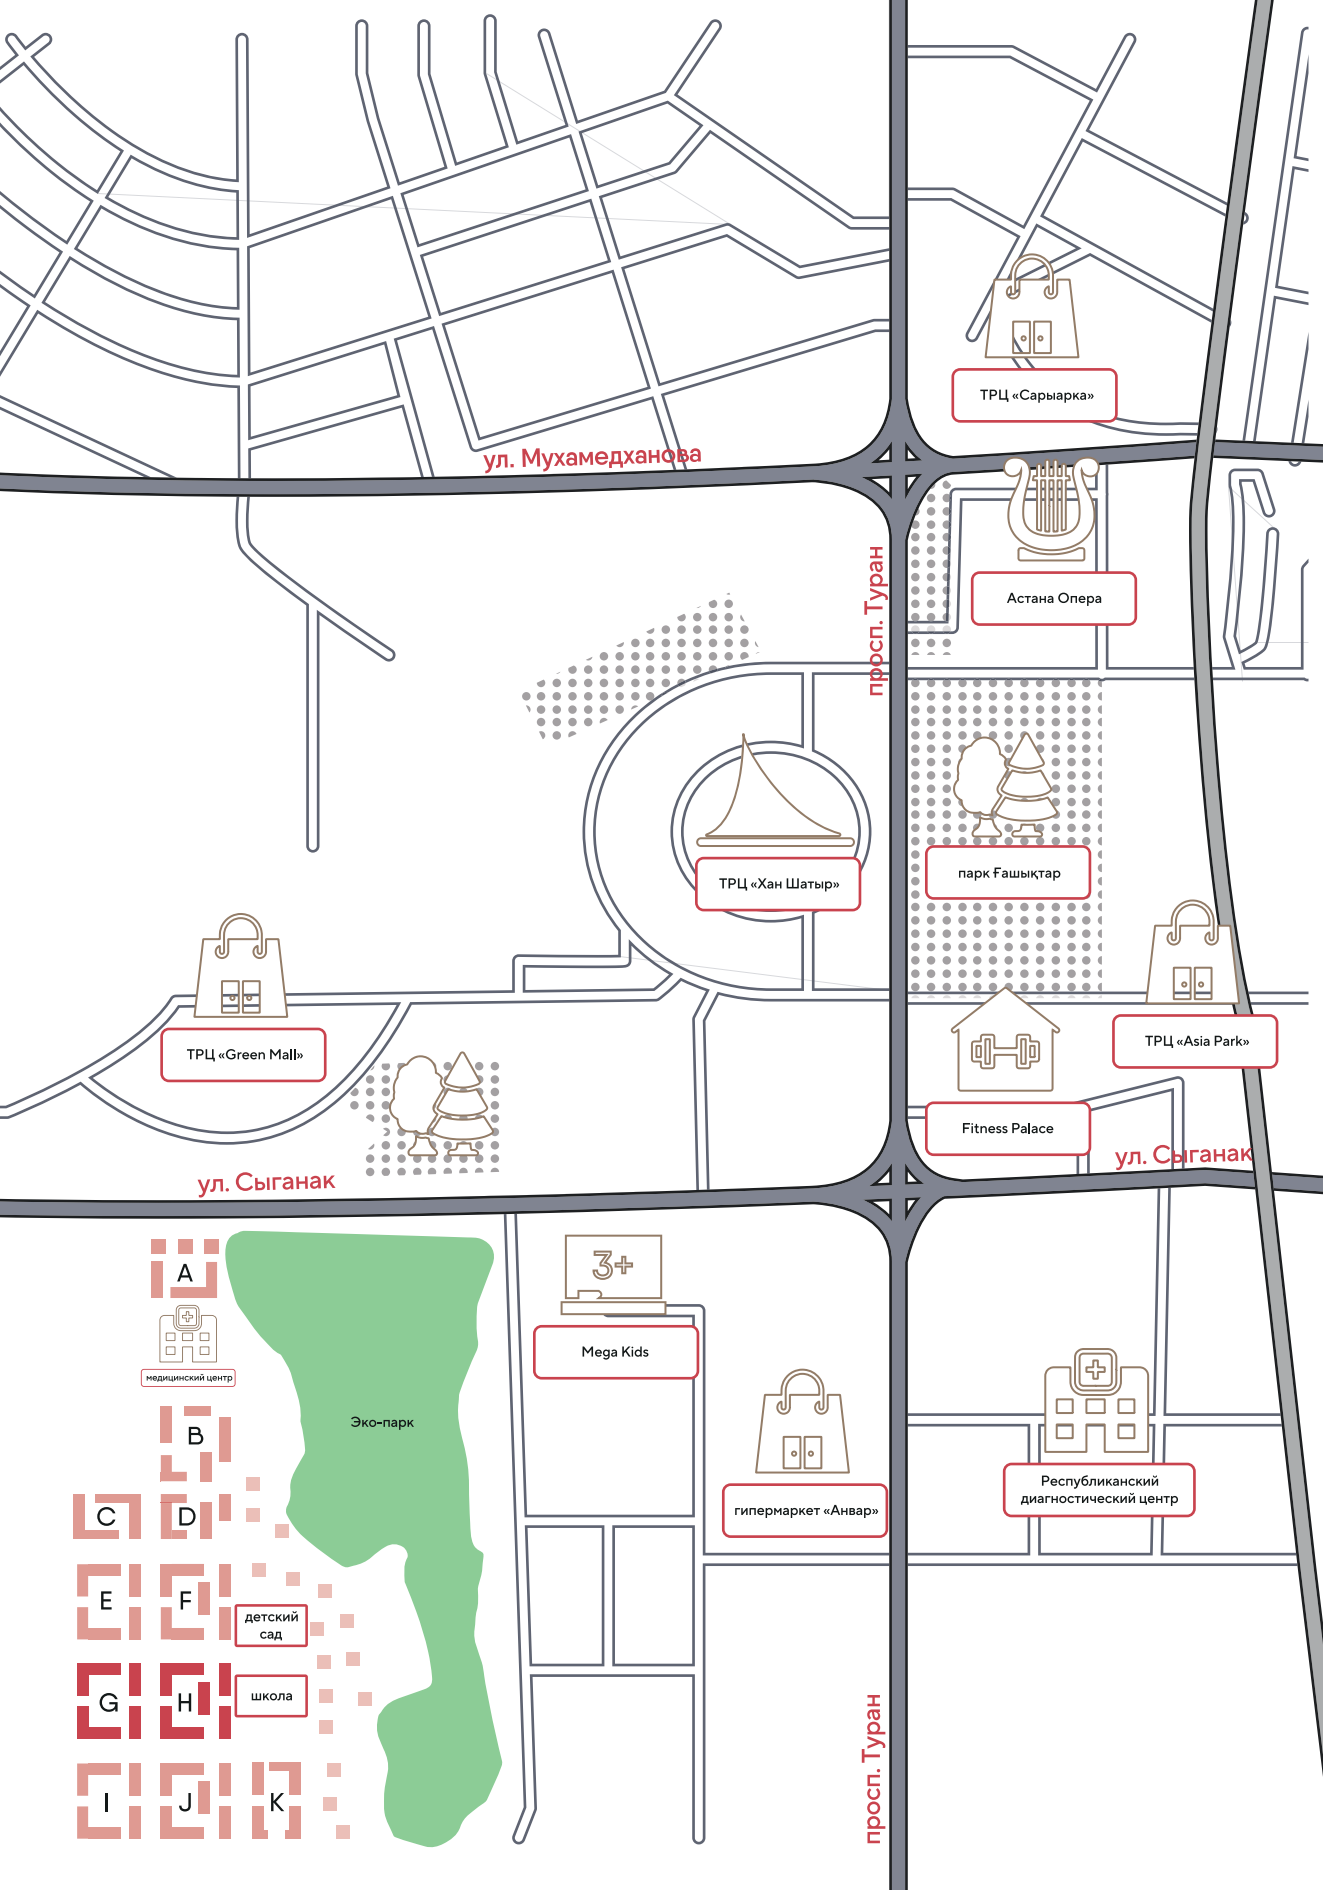

Sat-NS

Respublika

тұрғын үй орамы | жилой квартал

G и H блоки

ул. Мухамедханова

TPЦ «Сарыарка»

Астана Опера

пр.фрсп. Туран

TPЦ «Хан Шатыр»

парк Ғашықтар

TPЦ «Green Mall»

TPЦ «Asia Park»

Fitness Palace

ул. Сыганак

ул. Сыганак

А
медицинский центр

В

Эко-парк

3+
Mega Kids

С

Д

Е

Ф

детский сад

Г

Н

школа

И

Ж

К

гипермаркет «Анвар»

Республиканский
диагностический центр