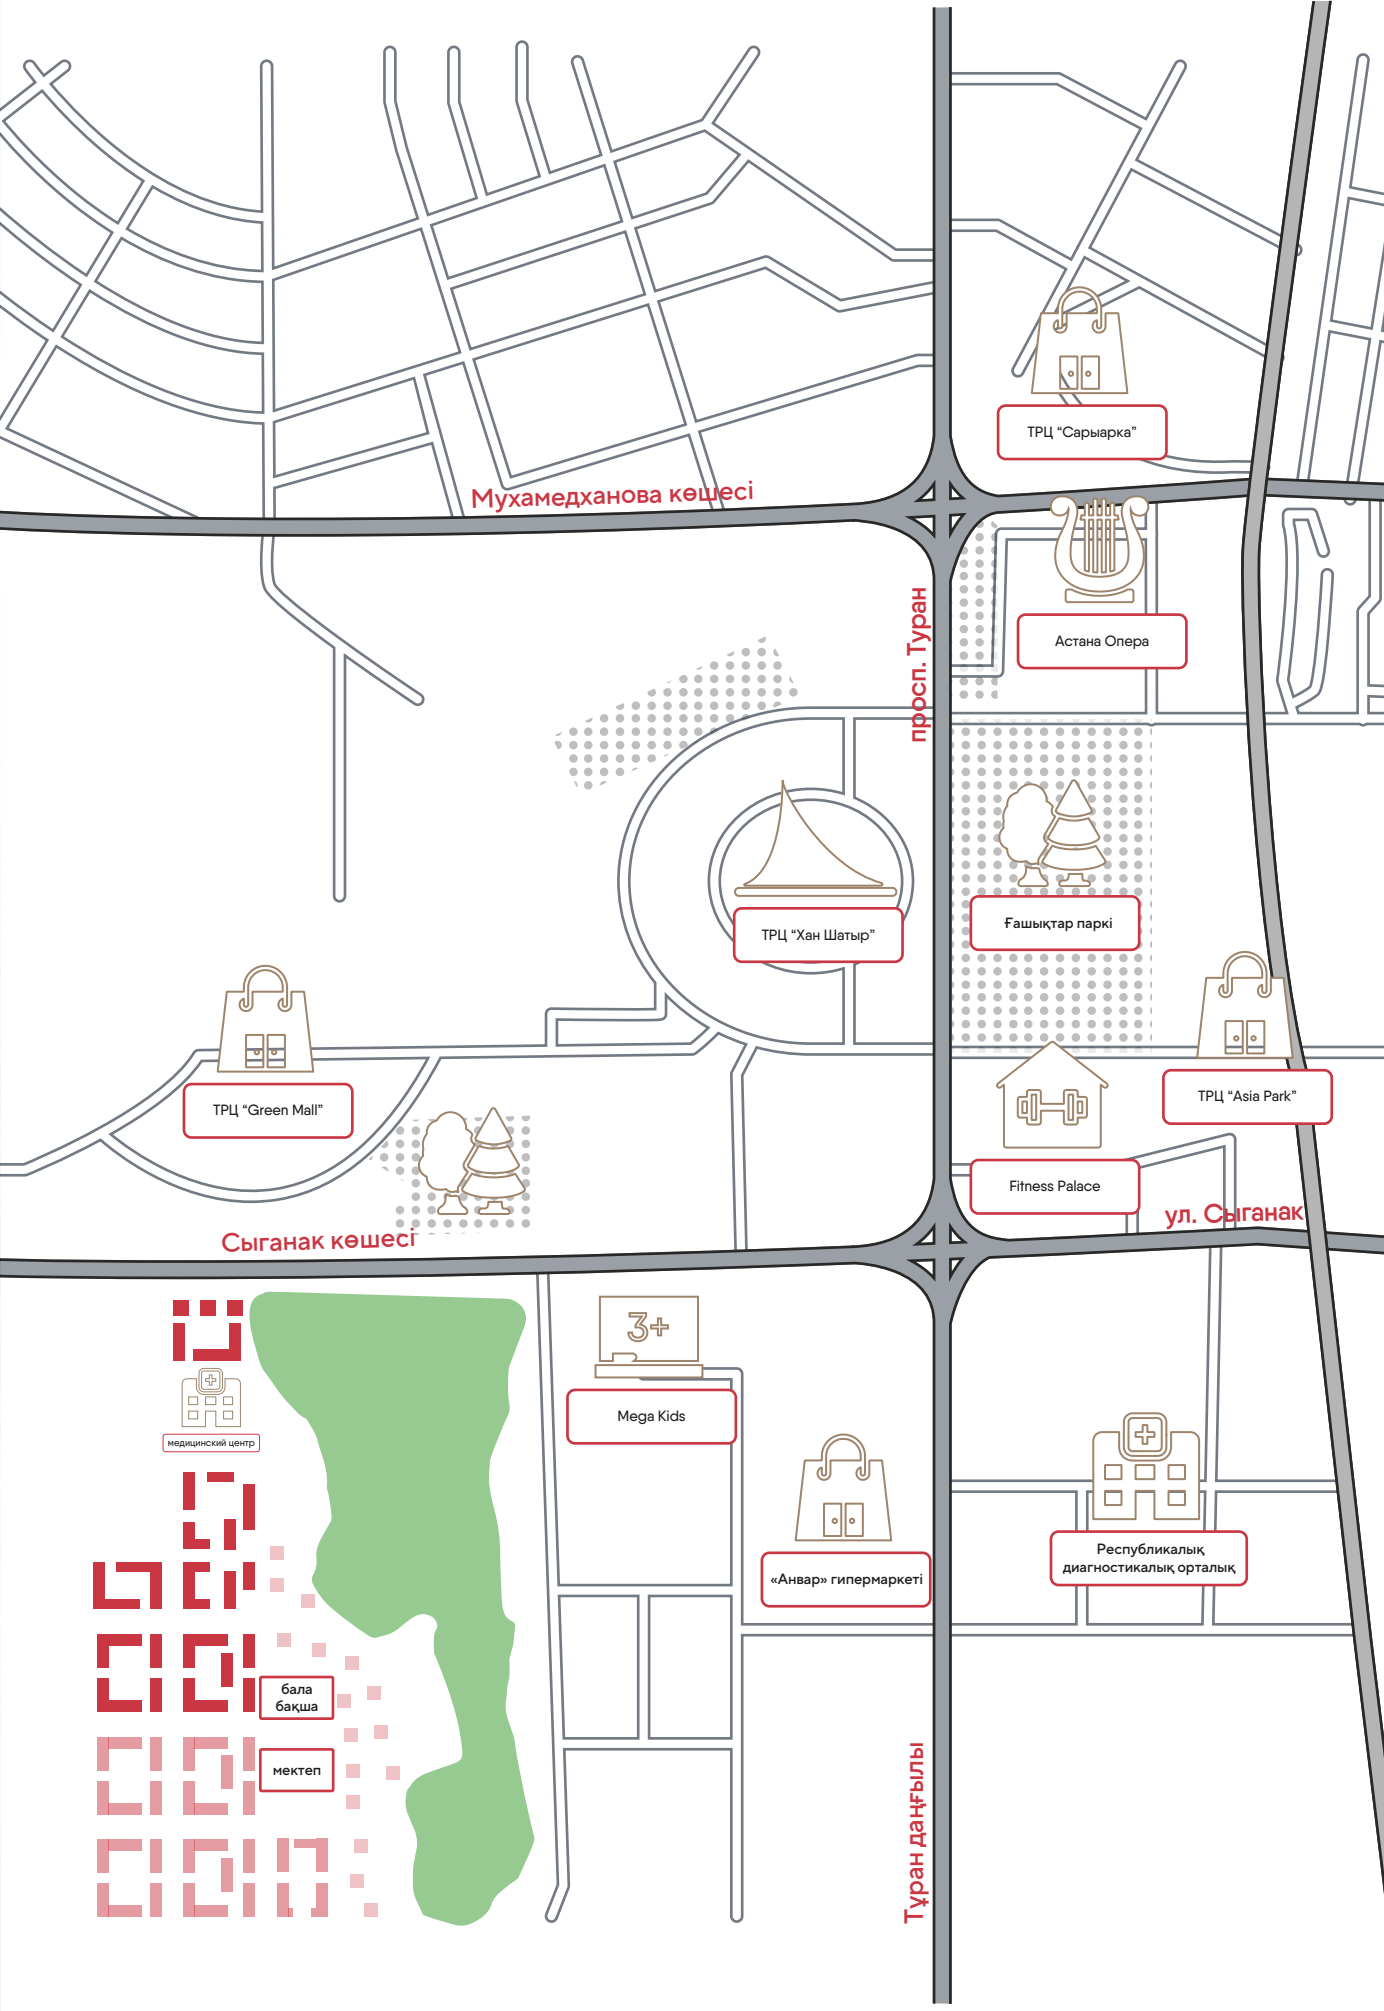

Garden Kids Astana

Еркежан

Зияткер

Happy Home

**Медицина орталықтары**

Үміт

KS Dynasty

Жанұя

INMED

Big Tau Clinic

Салауатты Астана

Айналадағы қызықтар

Мухамедханова көшесі

ТРЦ "Сарыарка"

Астана Опера

Ғашықтар паркі

ТРЦ "Хан Шатыр"

ТРЦ "Green Mall"

Сыганак көшесі

ТРЦ "Asia Park"

Fitness Palace

ул. Сыганак

медицинский центр

Mega Kids